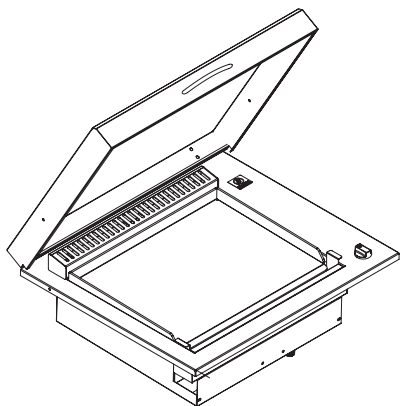

Dimensioni - Dimensions - Dimensions - Abmessungen
73 cm x 56 cm

Dimensioni piastra - Dimensions Plaque
Plate's Dimensions - Platte Abmessungen
53 cm x 40 cm

Peso - Poids - Weight - Gewicht: 35 kg

Materiale - Matière - Material - Material:
Aisi 304 + Aisi 316 (Coperchio - Couvercle -
Cover - Deckel)

IN.GL55.XL (0203063)
IN.GM55.XL (0203074)

Bbq 55 p. inox liscia Incasso
Bbq 55 plan inox lisse Encastrable
Bbq 55 st. steel top smooth Built-in
Bbq 55 Edelstahlplatte Glatt zum Einbau

GL: Butano/Propano - Butane/Propane
Butane/Propane - Butan/Propangas
GM: Metano - Méthane - Methane - Erdgas