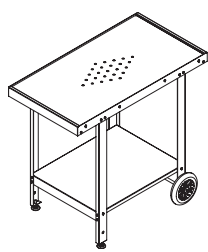

Dimensioni carrelli con ripiani - Dimensions avec Tablettes
Dimensions with Shelves - Abmessungen mit seitlichen Ablagen
115 cm x 50 cm x H 77 cm

Dimensioni CA.SMART - Dimensions CA.SMART
Dimensions CA.SMART - Abmessungen CA.SMART
84 cm x 45 cm x H 77 cm

ACCESSORI 55 - ACCESSOIRES 55 - ACCESSORIES 55 - ZUBEHÖREN 55

Materiale - Matière - Material - Material: Aisi 304

COP.55 (0206051)

Coperchio inox bbq 55
Couvercle amovible 55
Removable cover 55
Abnehmbarer Deckel 55