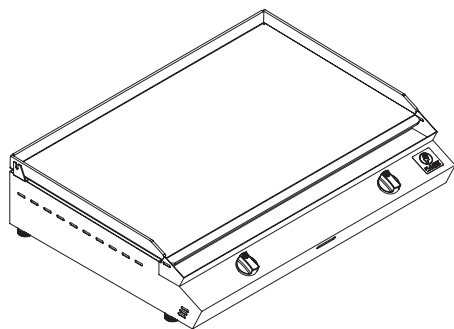

SEGNO (0209006)

Rubinetto Miscelatore
Robinet Mélangeur
 Mixer Tap for Sink
Spülbecken-Mischbatterie

Dimensioni - Dimensions - Dimensions - Abmessungen
68 cm x 55 cm x H 18 cm

Dimensioni piastra - Dimensions Plaque
Plate's Dimensions - Platte Abmessungen
68 cm x 40 cm