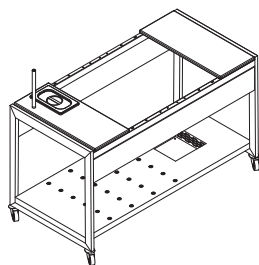

OASI IN.1400CP – IN.1700CP – IN.2000CP

SUPPORTI INCASSO – SUPPORT ENCASTRABLE – SUPPORT FOR BUILT-IN – UNTESCHÜTZUNGEN FÜR EINBAU

Materiale: Aisi 304 + Legno - Matière : Aisi 304 + Bois - Material: Aisi 304 + Wood - Material: Aisi 304+ Holz

IN.1400CP (0205031)

Tavolo 1400 per bbq e accessori Oasi IN
Table 1400 pour plancha et accessoires Oasi IN
Table 1400 for Oasi IN barbecue and accessories
Stahltisch 1400 für Einbau-Bbq und Oasi IN Zubehör