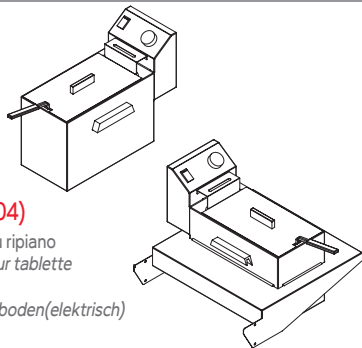

FR-4LT.RIP (0204004)

Friggitrice Elettrica 4 Lt su ripiano
Friteuse électrique 4 Lt sur tablette
4-lt Electric frier on shelf
Friteuse 4 lt auf Zwischenboden(elektrisch)