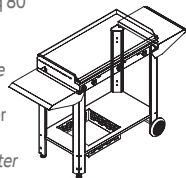

CAPB.80 (0205023)

Carrello Aperto bbq 80
con Porta Bombola
Chariot Ouvert 80
avec Porte Bouteille
Open Trolley 80
with Cylinder Holder
Offener Wagen 80
mit Gasflaschenhalter