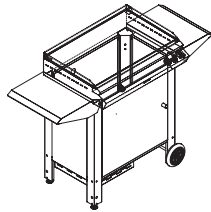

Dimensioni - Dimensions - Dimensions - Abmessungen
68 cm x 55 cm x H 18 cm

Dimensioni piastra - Dimensions Plaque
Plate's Dimensions - Platte Abmessungen
68 cm x 40 cm

Peso - Poids - Weight - Gewicht: 22 kg

Materiale - Matière - Material - Material: Aisi 304

GL70T.XL (0201101)
GM70T.XL (0201106)

Bbq Moma 70 p. inox liscia
Bbq Moma 70 plan inox lisse
Bbq 70 Moma st. steel top smooth
Bbq 70 Moma Edelstahlplatte Glatt

GL: Butano/Propano - Butane/Propane
Butane/Propane - Butan/Propangas
GM: Metano - Méthane - Methane - Erdgas

GL70T.XLR (0201102)
GM70T.XLR (0201107)

Bbq Moma 70 p. inox 1/2 liscia 1/2 rigata
Bbq Moma 70 plan inox 1/2 lisse 1/2 rainuré
Moma Bbq 70 st. steel top 1/2 smooth 1/2 lined
Bbq 70 Moma Edelstahlplatte 1/2 Glatt 1/2 Gerillt

SUPPORTI 70T - SUPPORT 70T - SUPPORT 70T - UNTESCHÜTZUNGEN 70T

Materiale - Matière - Material - Material: Aisi 304

CAPB.70 (0205022)

Carrello Aperto bbq 70 con Porta Bombola
Chariot Ouvert bbq 70 avec Porte Bouteille
Open Trolley 70 with Cylinder Holder
Offener Wagen 70 mit Gasflaschenhalter

CCPB.70 (0205025)

Carrello Chiuso bbq 70 con Porta Bombola
Chariot Fermé bbq 70 avec Porte Bouteille
Closed Trolley 70 with Cylinder Holder
Geschlossener Wagen 70 mit Gasflaschenhalter

CA.SMART (0205030)

Carrello aperto multiuso
Chariot ouvert multi-usage
Multipurpose open trolley
Offener Mehrzweck-Wagen

Dimensioni carrelli con ripiani - Dimensions avec Tablettes
Dimensions with Shelves - Abmessungen mit seitlichen Ablagen
128 cm x 53 cm x H 77 cm

Dimensioni CA.SMART - Dimensions CA.SMART
Dimensions CA.SMART - Abmessungen CA.SMART
84 cm x 45 cm x H 77 cm

ACCESSORI 70T - ACCESSOIRES 70T - ACCESSORIES 70T - ZUBEHÖREN 70T

Materiale - Matière - Material - Material: Aisi 304

COP.70T (0206038)