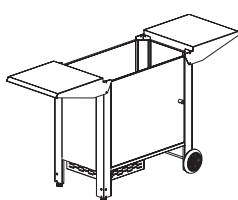

Materiale - Matière - Material - Material: Aisi 304

CAPB.80 (0205023)

Carrello Aperto bbq 80 con Porta Bombola
Chariot Ouvert bbq 80 avec Porte Bouteille
Open Trolley 80 with Cylinder Holder
Offener Wagen mit Gasflaschenhalter

Dimensioni carrelli con ripiani - Dimensions avec Tablettes
Dimensions with Shelves - Abmessungen mit seitlichen Ablagen
140 cm x 50 cm x H 77 cm

CCPB.80 (0205026)

Carrello Chiuso bbq 80 con Porta Bombola
Chariot Fermé bbq 80 avec Porte Bouteille
Closed Trolley 80 with Cylinder Holder
Geschlossener Wagen 80 mit
Gasflaschenhalter