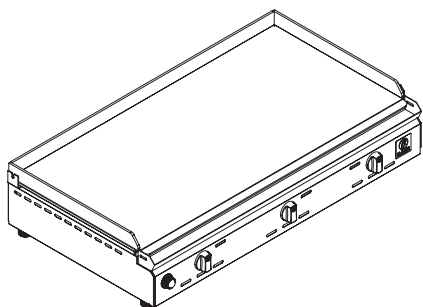

Dimensioni - Dimensions - Dimensions - Abmessungen
81 cm x 50 cm x H 20 cm

Dimensioni piastra - Dimensions Plaque
Plate's Dimensions - Platte Abmessungen
79 cm x 40 cm

Peso - Poids - Weight - Gewicht: 28 kg