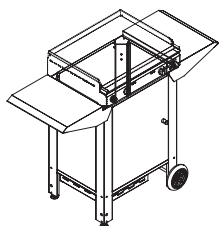

Dimensioni carrelli con ripiani - Dimensions avec Tablettes
Dimensions with Shelves - Abmessungen mit seitlichen Ablagen
115 cm x 50 cm x H 77 cm

Dimensioni CA.SMART - Dimensions CA.SMART
Dimensions CA.SMART - Abmessungen CA.SMART
84 cm x 45 cm x H 77 cm

ACCESSORI 55 - ACCESSOIRES 55 - ACCESSORIES 55 - ZUBEHÖREN 55

Materiale - Matière - Material - Material: Aisi 304

COP.55 (0206051)

Coperchio inox bbq 55
Couvercle amovible 55
Removable cover 55
Abnehmbarer Deckel 55