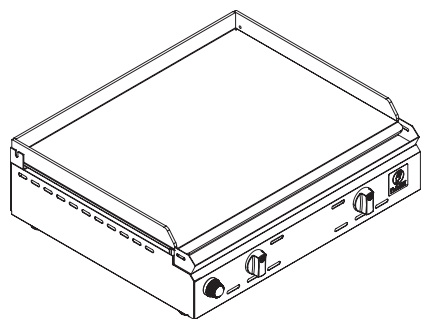

Dimensioni - Dimensions - Dimensions - Abmessungen
54 cm x 50 cm x H 20 cm

Dimensioni piastra - Dimensions Plaque
Plate's Dimensions - Platte Abmessungen
53 cm x 40 cm

Peso - Poids - Weight - Gewicht: 20 kg