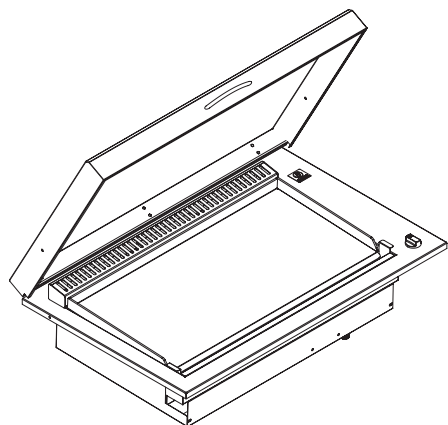

**MANUALE TECNICO - MANUEL TECHNIQUE
TECHNICAL MANUAL - TECHNISCHE ANLEITUNG**

Dimensioni - Dimensions - Dimensions - Abmessungen
103 cm x 56 cm

Dimensioni piastra - Dimensions Plaque
Plate's Dimensions - Platte Abmessungen
79 cm x 40 cm

Dimensioni piastra - Dimensions Plaque
Plate's Dimensions - Platte Abmessungen
53 cm x 40 cm

Peso - Poids - Weight - Gewicht: 35 kg

Materiale - Matière - Material - Material:
Aisi 304 + Aisi 316 (Coperchio - Couvercle -
Cover - Deckel)