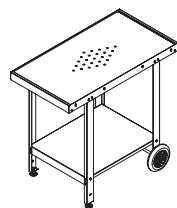

CA.SMART (0205030)

Carrello aperto multiuso
Chariot ouvert multi-usage
Multipurpose open trolley
Offener Mehrzweck-Wagen

Dimensioni CA.SMART - Dimensions CA.SMART
Dimensions CA.SMART - Abmessungen CA.SMART
84 cm x 45 cm x H 77 cm

ACCESSORI 80 - ACCESSOIRES 80 - ACCESSORIES 80 - ZUBEHÖREN 80

Materiale - Matière - Material - Material: Aisi 304

COP.80 (0206054)

Coperchio inox bbq 80
Couvercle amovible 80
Removable cover 80
Abnehmbarer Deckel 80