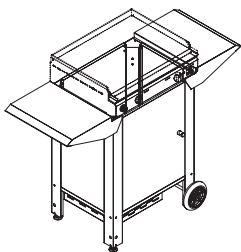

Dimensioni carrelli con ripiani - Dimensions avec Tablettes
Dimensions with Shelves - Abmessungen mit seitlichen Ablagen
115 cm x 50 cm x H 77 cm

Dimensioni CA.SMART - Dimensions CA.SMART
Dimensions CA.SMART - Abmessungen CA.SMART
84 cm x 45 cm x H 77 cm

ACCESSORI 55 - ACCESSOIRES 55 - ACCESSORIES 55 - ZUBEHÖREN 55

Materiale - Matière - Material - Material: Aisi 304

COP.55 (0206051)

Coperchio inox bbq 55
Couvercle amovible 55
Removable cover 55
Abnehmbarer Deckel 55