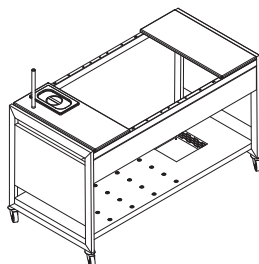

IN.1400C3 (0205036)

Tavolo 1400 chiuso su tre lati
Table 1400 fermée sur les trois côtés
Table 1400 closed on three sides
Stahltisch 1400 auf drei Seiten geschlossen