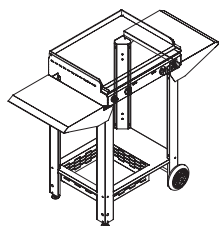

Dimensioni carrelli con ripiani - Dimensions avec Tablettes
Dimensions with Shelves - Abmessungen mit seitlichen Ablagen
115 cm x 50 cm x H 77 cm

Dimensioni CA.SMART - Dimensions CA.SMART
Dimensions CA.SMART - Abmessungen CA.SMART
84 cm x 45 cm x H 77 cm

ACCESSORI 55 - ACCESSOIRES 55 - ACCESSORIES 55 - ZUBEHÖREN 55

Materiale - Matière - Material - Material: Aisi 304

COP.55 (0206051)

Coperchio inox bbq 55
Couvercle amovible 55
Removable cover 55
Abnehmbarer Deckel 55