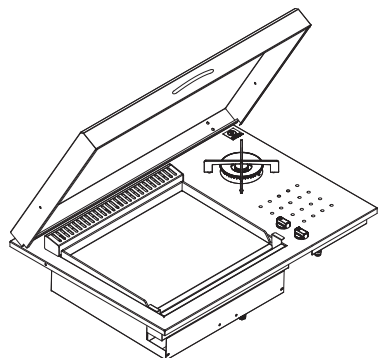

IN.2000C3 (0205034)

Tavolo 2000 chiuso su tre lati
 Table 2000 fermée sur les trois côtés
 Table 2000 closed on three sides
 Stahltisch 2000 auf drei Seiten geschlossen

ACCESSORI – ACCESSOIRES – ACCESSORIES – ZUBEHÖREN

Dimensioni - Dimensions - Dimensions - Abmessungen
85 cm x 56 cm

Dimensioni piastra - Dimensions Plaque
Plate's Dimensions - Platte Abmessungen: **53 cm x 40 cm**

Peso - Poids - Weight - Gewicht: **42 kg**