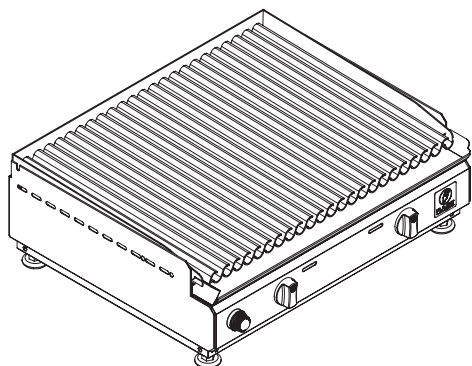

Dimensioni - Dimensions - Dimensions - Abmessungen
54 cm x 50 cm x H 20 cm

Dimensioni piastra - Dimensions Plaque
Plate's Dimensions - Platte Abmessungen
53 cm x 40 cm

Peso - Poids - Weight - Gewicht: 21 kg