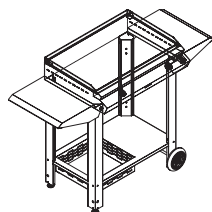

Dimensioni - Dimensions - Dimensions - Abmessungen
68 cm x 55 cm x H 18 cm

Dimensioni piastra - Dimensions Plaque
Plate's Dimensions - Platte Abmessungen
68 cm x 40 cm

Peso - Poids - Weight - Gewicht: 22 kg

Materiale - Matière - Material - Material: Aisi 304

GL70T.XL (0201101)
GM70T.XL (0201106)

Bbq Moma 70 p. inox liscia
Bbq Moma 70 plan inox lisse
Bbq 70 Moma st. steel top smooth
Bbq 70 Moma Edelstahlplatte Glatt

GL: Butano/Propano - Butane/Propane
Butane/Propane - Butan/Propangas
GM: Metano - Méthane - Methane - Erdgas

GL70T.XLR (0201102)
GM70T.XLR (0201107)

Bbq Moma 70 p. inox 1/2 liscia 1/2 rigata
Bbq Moma 70 plan inox 1/2 lisse 1/2 rainuré
Moma Bbq 70 st. steel top 1/2 smooth 1/2 lined
Bbq 70 Moma Edelstahlplatte 1/2 Glatt 1/2 Gerillt

SUPPORTI 70T - SUPPORT 70T - SUPPORT 70T - UNTESCHÜTZUNGEN 70T

Materiale - Matière - Material - Material: Aisi 304

CAPB.70 (0205022)

Carrello Aperto bbq 70 con Porta Bombola
Chariot Ouvert bbq 70 avec Porte Bouteille
Open Trolley 70 with Cylinder Holder
Offener Wagen 70 mit Gasflaschenhalter

CCPB.70 (0205025)

Carrello Chiuso bbq 70 con Porta Bombola
Chariot Fermé bbq 70 avec Porte Bouteille
Closed Trolley 70 with Cylinder Holder
Geschlossener Wagen 70 mit Gasflaschenhalter

CA.SMART (0205030)

Carrello aperto multiuso
Chariot ouvert multi-usage
Multipurpose open trolley
Offener Mehrzweck-Wagen

Dimensioni carrelli con ripiani - Dimensions avec Tablettes
Dimensions with Shelves - Abmessungen mit seitlichen Ablagen
128 cm x 53 cm x H 77 cm

Dimensioni CA.SMART - Dimensions CA.SMART
Dimensions CA.SMART - Abmessungen CA.SMART
84 cm x 45 cm x H 77 cm

ACCESSORI 70T - ACCESSOIRES 70T - ACCESSORIES 70T - ZUBEHÖREN 70T

Materiale - Matière - Material - Material: Aisi 304

COP.70T (0206038)