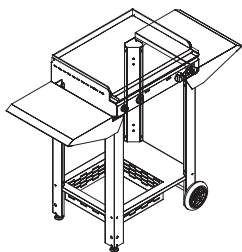

Dimensioni carrelli con ripiani - Dimensions avec Tablettes
Dimensions with Shelves - Abmessungen mit seitlichen Ablagen
115 cm x 50 cm x H 77 cm

Dimensioni CA.SMART - Dimensions CA.SMART
Dimensions CA.SMART - Abmessungen CA.SMART
84 cm x 45 cm x H 77 cm

ACCESSORI 55 - ACCESSOIRES 55 - ACCESSORIES 55 - ZUBEHÖREN 55

Materiale - Matière - Material - Material: Aisi 304

COP.55 (0206051)

Coperchio inox bbq 55
Couvercle amovible 55
Removable cover 55
Abnehmbarer Deckel 55