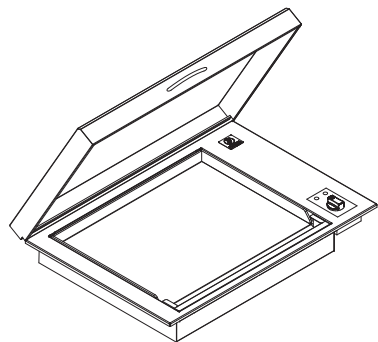

Dimensioni - Dimensions - Dimensions
Abmessungen: **29 cm x 56 cm**

Peso - Poids - Weight - Gewicht: **11 kg**

Materiale - Matière - Material - Material:
Aisi 304 + Aisi 316 (Coperchio - Couvercle -
Cover - Deckel)

SEGNO (0209006)

Rubinetto Miscelatore
Robinet Mélangeur
Mixer Tap for Sink
Spülbecken-Mischbatterie

Dimensioni - *Dimensions* - Dimensions - Abmessungen
81 cm x 52,5 cm

Dimensioni piastra - *Dimensions Plaque* - Plate's Dimensions
 Platte Abmessungen: **60 cm x 40 cm**