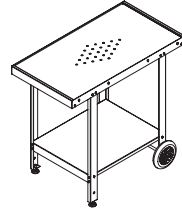

Dimensioni - Dimensions - Dimensions - Abmessungen
68 cm x 55 cm x H 18 cm

Dimensioni piastra - Dimensions Plaque
Plate's Dimensions - Platte Abmessungen
68 cm x 40 cm

Peso - Poids - Weight - Gewicht: 22 kg

Materiale - Matière - Material - Material: Aisi 304

GL70T.XL (0201101)
GM70T.XL (0201106)

Bbq Moma 70 p. inox liscia
Bbq Moma 70 plan inox lisse
Bbq 70 Moma st. steel top smooth
Bbq 70 Moma Edelstahlplatte Glatt

GL: Butano/Propano - Butane/Propane
Butane/Propane - Butan/Propangas
GM: Metano - Méthane - Methane - Erdgas

GL70T.XLR (0201102)
GM70T.XLR (0201107)

Bbq Moma 70 p. inox 1/2 liscia 1/2 rigata
Bbq Moma 70 plan inox 1/2 lisse 1/2 rainuré
Moma Bbq 70 st. steel top 1/2 smooth 1/2 lined
Bbq 70 Moma Edelstahlplatte 1/2 Glatt 1/2 Gerillt

SUPPORTI 70T - SUPPORT 70T - SUPPORT 70T - UNTESCHÜTZUNGEN 70T

Materiale - Matière - Material - Material: Aisi 304

CAPB.70 (0205022)

Carrello Aperto bbq 70 con Porta Bombola
Chariot Ouvert bbq 70 avec Porte Bouteille
Open Trolley 70 with Cylinder Holder
Offener Wagen 70 mit Gasflaschenhalter

CCPB.70 (0205025)

Carrello Chiuso bbq 70 con Porta Bombola
Chariot Fermé bbq 70 avec Porte Bouteille
Closed Trolley 70 with Cylinder Holder
Geschlossener Wagen 70 mit Gasflaschenhalter

CA.SMART (0205030)

Carrello aperto multiuso
Chariot ouvert multi-usage
Multipurpose open trolley
Offener Mehrzweck-Wagen

Dimensioni carrelli con ripiani - Dimensions avec Tablettes
Dimensions with Shelves - Abmessungen mit seitlichen Ablagen
128 cm x 53 cm x H 77 cm

Dimensioni CA.SMART - Dimensions CA.SMART
Dimensions CA.SMART - Abmessungen CA.SMART
84 cm x 45 cm x H 77 cm

ACCESSORI 70T - ACCESSOIRES 70T - ACCESSORIES 70T - ZUBEHÖREN 70T

Materiale - Matière - Material - Material: Aisi 304

COP.70T (0206038)