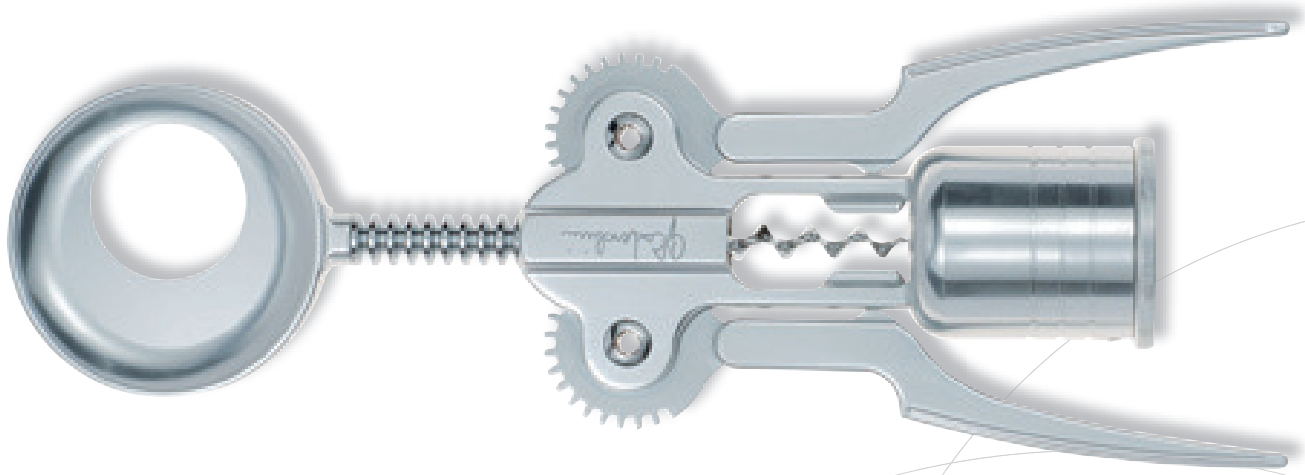

Il cavatappi brevettato **Platinum**, oltre al particolare design ed alle raffinate lavorazioni, ha l'esclusiva proprietà di tenere in asse il verme di avvitamento con il collo della bottiglia, non soltanto durante l'avvitamento nel tappo, ma anche durante l'estrazione del tappo stesso dalla bottiglia. Questo è molto importante perchè vengono eliminati fastidiosi scuotimenti del vino e soprattutto perchè il verme di avvitamento, lavorando in asse con la bottiglia, non viene sottoposto a sforzi o a piegamenti dannosi.

# PLATINUM

IL CAVATAPPI

The **Platinum** corkscrew patented in addition to its unusual design and refined working features the exclusive property of keeping the screw centered in the bottleneck not only while screwing into the cork but also during the pulling of the cork from the bottle. This feature is very important both because it eliminates the annoying shaking of the wine and above all because due to the fact that the screw moves in alignment with the bottle, it is not subjected to detrimental pressure or bending.

Particolare dello scorrere.  
Detail of the sliding collar.

# PLATINUM

IL CAVATAPPI

Il cavatappi **Platinum** può essere realizzato nei colori: Argento, Oro, Nero, Rosso, Blu perlatto o altri colori a richiesta.

The **Platinum** corkscrew can be made in Silver, Gold, Black, Red, Blue pearler or it can be customised as requested by the customer.