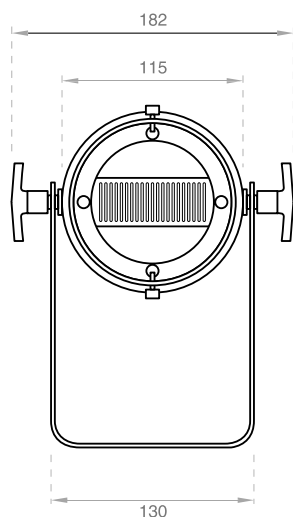

DIFFUSORE LUCCIOLA

Dati Tecnici

- Ventola 90
- Portata max.: 65 m³/h
- Tensione: 230/240 VAC, 50/60 Hz
- Potenza ass. max: 18 W
- Peso: 1 kg
- Colore: nero
- Grado di protezione: IP 44

Misure in millimetri

Ricariche profumate

Svitando i due dadi **B** è possibile estrarre la griglia **C** porta ricariche profumate.

Il diffusore Lucciola può essere caricato con una sola ricarica alla volta

Montaggio

Avvitare al supporto la vite autofilettante in dotazione, facendola passare attraverso il foro sulla base.

Svitando le due manopole **A**, il corpo diffusore è orientabile a 360°