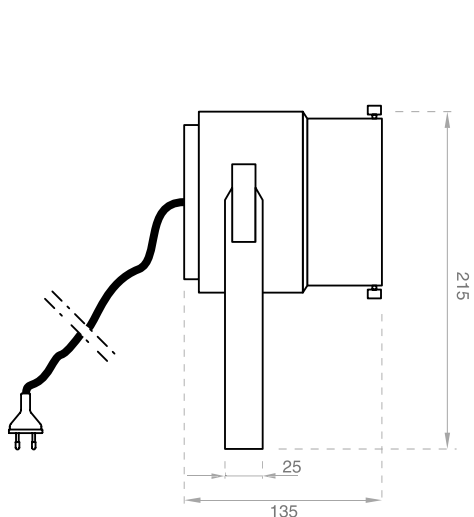

DIFFUSORE LUCCIOLA

Dati Tecnici

- Ventola 90
- Portata max.: 65 m³/h
- Tensione: 230/240 VAC, 50/60 Hz
- Potenza ass. max: 18 W
- Peso: 1 kg
- Colore: nero
- Grado di protezione: IP 44

Misure in millimetri

Ricariche profumate

Svitando i due dadi **B** è possibile estrarre la griglia **C** porta ricariche profumate.

Il diffusore Lucciola può essere caricato con una sola ricarica alla volta

Montaggio

Avvitare al supporto la vite autofilettante in dotazione, facendola passare attraverso il foro sulla base.

Svitando le due manopole **A**, il corpo diffusore è orientabile a 360°