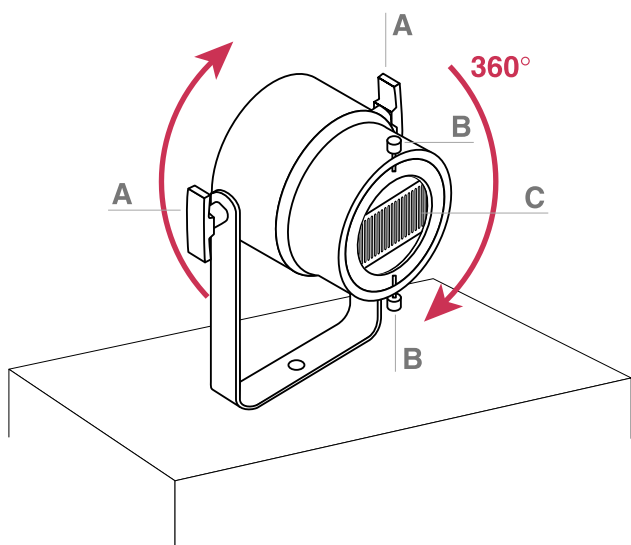

DIFFUSORE LUCCIOLA

Dati Tecnici

- Ventola 90
- Portata max.: 65 m³/h
- Tensione: 230/240 VAC, 50/60 Hz
- Potenza ass. max: 18 W
- Peso: 1 kg
- Colore: nero
- Grado di protezione: IP 44

Misure in millimetri

Ricariche profumate

Svitando i due dadi **B** è possibile estrarre la griglia **C** porta ricariche profumate.

Il diffusore Lucciola può essere caricato con una sola ricarica alla volta

Montaggio

Avvitare al supporto la vite autofilettante in dotazione, facendola passare attraverso il foro sulla base.

Svitando le due manopole **A**, il corpo diffusore è orientabile a 360°