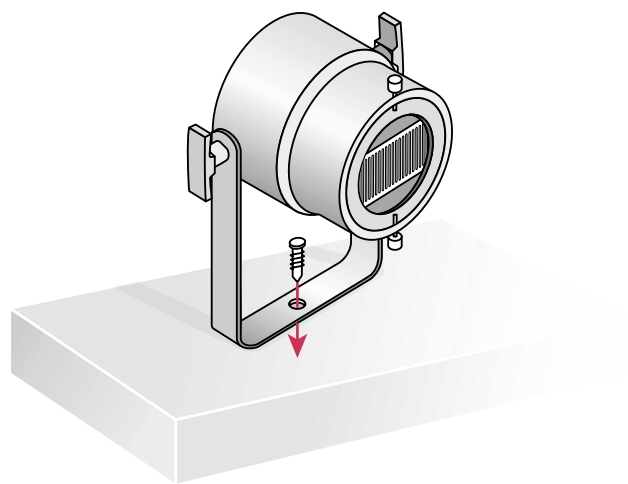

DIFFUSORE LUCCIOLA

Dati Tecnici

- Ventola 90
- Portata max.: 65 m³/h
- Tensione: 230/240 VAC, 50/60 Hz
- Potenza ass. max: 18 W
- Peso: 1 kg
- Colore: nero
- Grado di protezione: IP 44

Misure in millimetri

Ricariche profumate

Svitando i due dadi **B** è possibile estrarre la griglia **C** porta ricariche profumate.

Il diffusore Lucciola può essere caricato con una sola ricarica alla volta

Montaggio

Avvitare al supporto la vite autofilettante in dotazione, facendola passare attraverso il foro sulla base.

Svitando le due manopole **A**, il corpo diffusore è orientabile a 360°