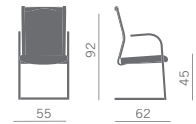

Portagiacca
Jacket hook
Cintre porte veste
Sakkobügel
Perchero
KSM151

Regolazione appoggio lombare
Adjustment of lumbar support
Réglage du support lombaire
Einstellung der Lumbalstütze
Regulación apoyo lumbar
KSM150