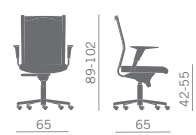

Série de fauteuil au lignes raffinés avec dossier en résille sur des profils en aluminium poli.

Die Kollektion bietet anspruchsvolle Designessel mit Rückenlehne aus Membran umrahmt von Profilen aus poliertem Aluminium.

Programa de sillones de refinado diseño, con respaldo en rejilla soportado por perfiles en aluminio pulido.

Schienale alto - High back

Schienale basso - Low back

Portagiacca  
Jacket hook  
Cintre porte veste  
Sakkobügel  
Perchero  
KSM151