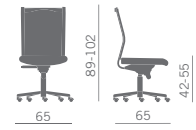

Série de fauteuil au lignes raffinés avec dossier en résille sur des profils en aluminium poli.

Die Kollektion bietet anspruchsvolle Designessel mit Rückenlehne aus Membran umrahmt von Profilen aus poliertem Aluminium.

Programa de sillones de refinado diseño, con respaldo en rejilla soportado por perfiles en aluminio pulido.

Schienale alto - High back

Schienale basso - Low back

Portagiacca  
Jacket hook  
Cintre porte veste  
Sakkobügel  
Perchero  
KSM151