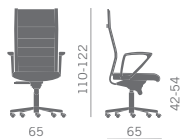

# 03 Kosmo top Images p. 126

Poltrona direzionale con sedile e schienale rivestiti a scelta e bordi laterali in finta pelle nera; profili schienale in alluminio lucido.

Executive armchair with seat and back full upholstered according to preference and lateral sides in black imitation leather; backrest's profiles in polished aluminium.

Fauteuil direction avec assise et dossier avec revêtement à définir et parties latérales en similicuir noir; profils dossier en aluminium poli.

Chefsessel mit Sitz und Rückenlehne gepolstert und seitliche Profile aus schwarzem Kunstleder; Rückenprofile aus poliertem Aluminium

Sillón direccional con asiento y respaldo tapizados y rematados bordes laterales en piel sintética negra; perfiles respaldo en aluminio pulido.

Bracciolo poliuretano  
Polyurethane arm

Bracciolo alluminio, con soprabracciolo imbottito o poliuretano  
Aluminium arm, padded or polyurethane top