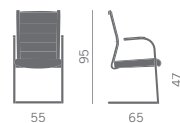

# 03 Kosmo top Images p. 126

Poltrona direzionale con sedile e schienale rivestiti a scelta e bordi laterali in finta pelle nera; profili schienale in alluminio lucido.

Executive armchair with seat and back full upholstered according to preference and lateral sides in black imitation leather; backrest's profiles in polished aluminium.

Fauteuil direction avec assise et dossier avec revêtement à définir et parties latérales en similicuir noir; profils dossier en aluminium poli.

Chefsessel mit Sitz und Rückenlehne gepolstert und seitliche Profile aus schwarzem Kunstleder; Rückenprofile aus poliertem Aluminium

Sillón direccional con asiento y respaldo tapizados y rematados bordes laterales en piel sintética negra; perfiles respaldo en aluminio pulido.

Bracciolo poliuretano  
Polyurethane arm

Bracciolo alluminio, con soprabracciolo imbottito o poliuretano  
Aluminium arm, padded or polyurethane top