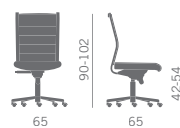

Bracciolo poliuretano
Polyurethane arm