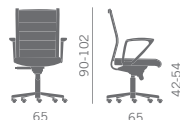

Bracciolo poliuretano
Polyurethane arm