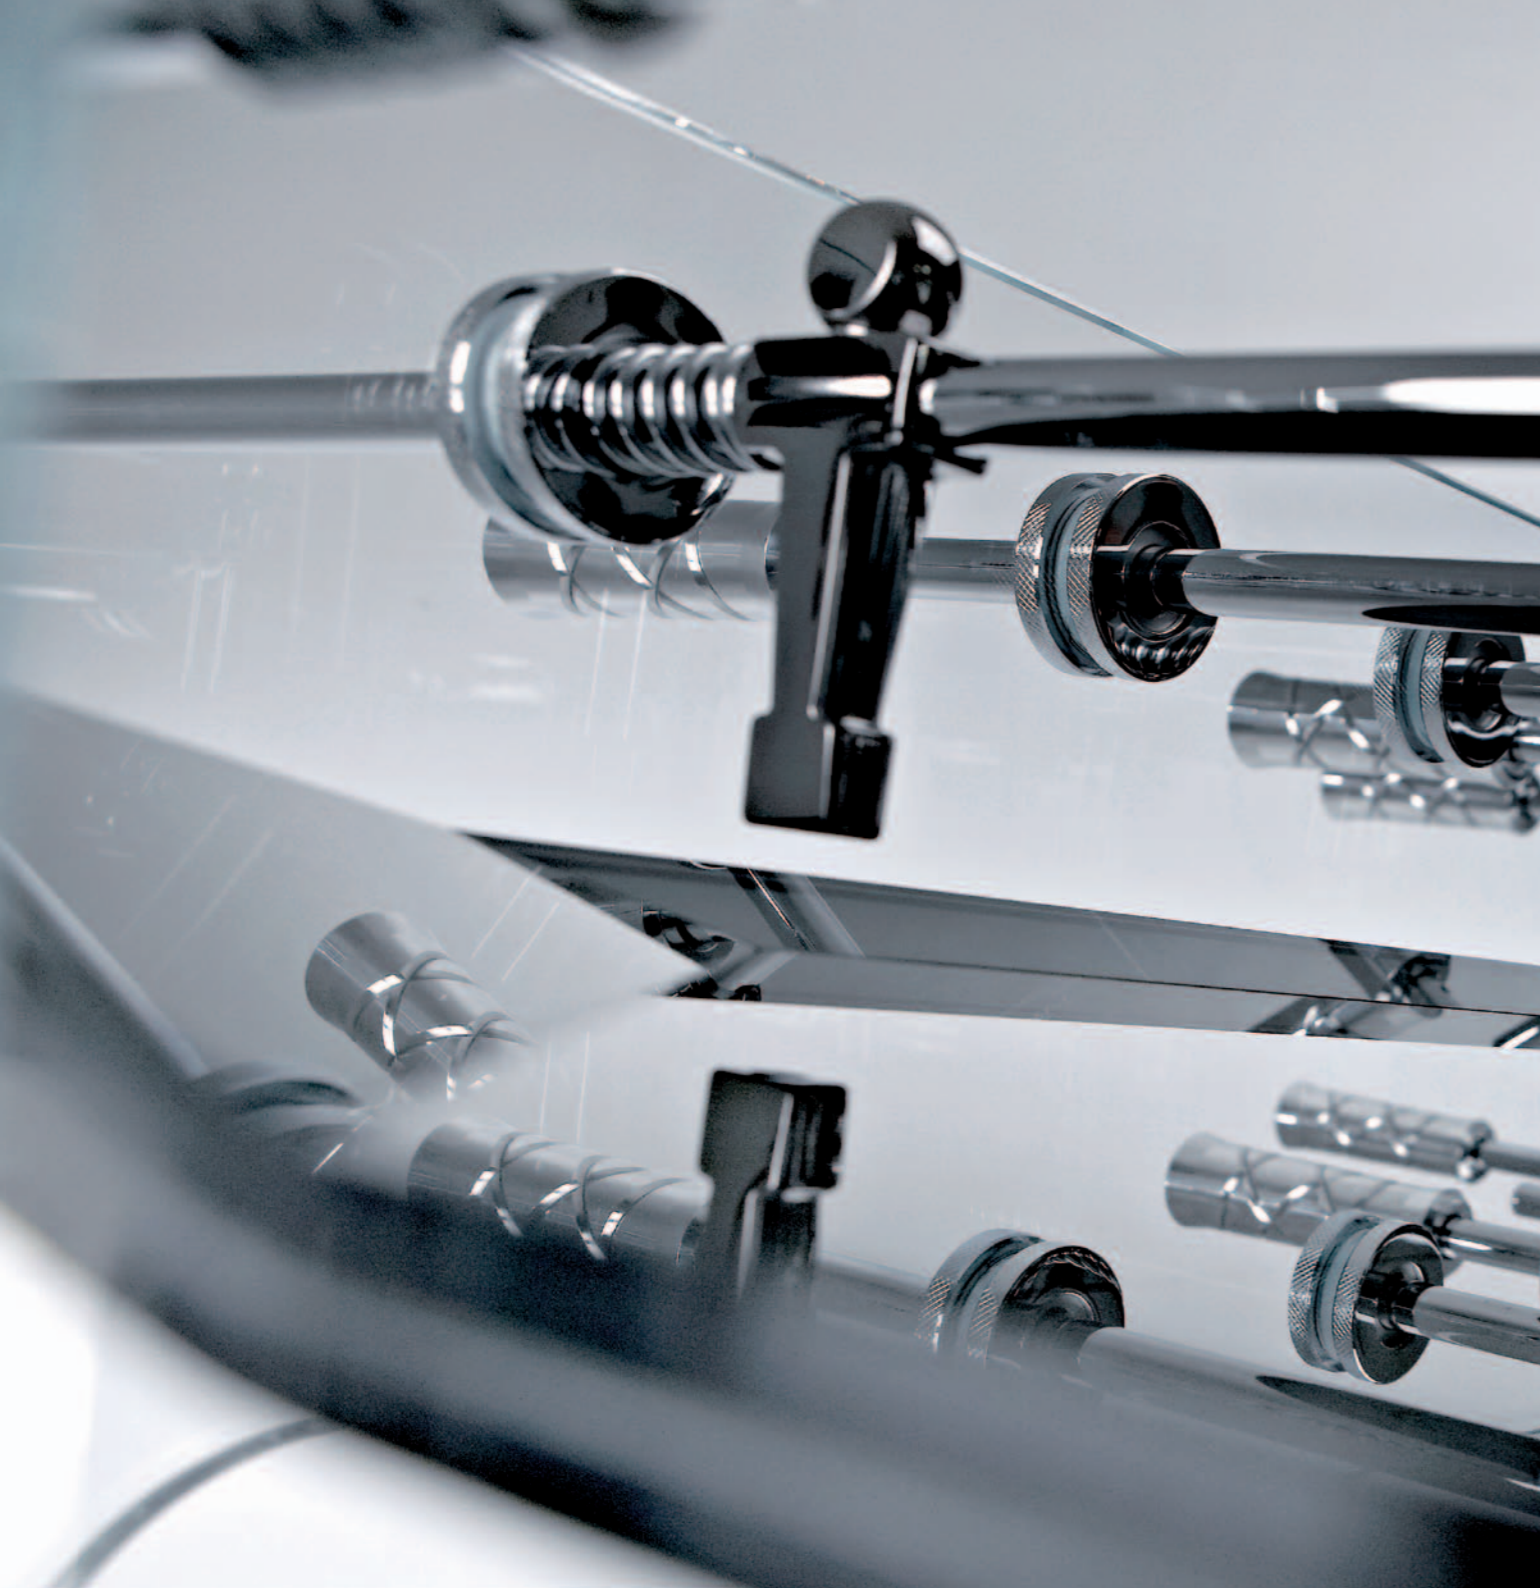

Cristallino 06

GOLD LE 08

Contropiede

NERO | BLACK 10

BIANCO | WHITE 12

LEGNO | WOOD 14

Angolo 16

Intervallo 18