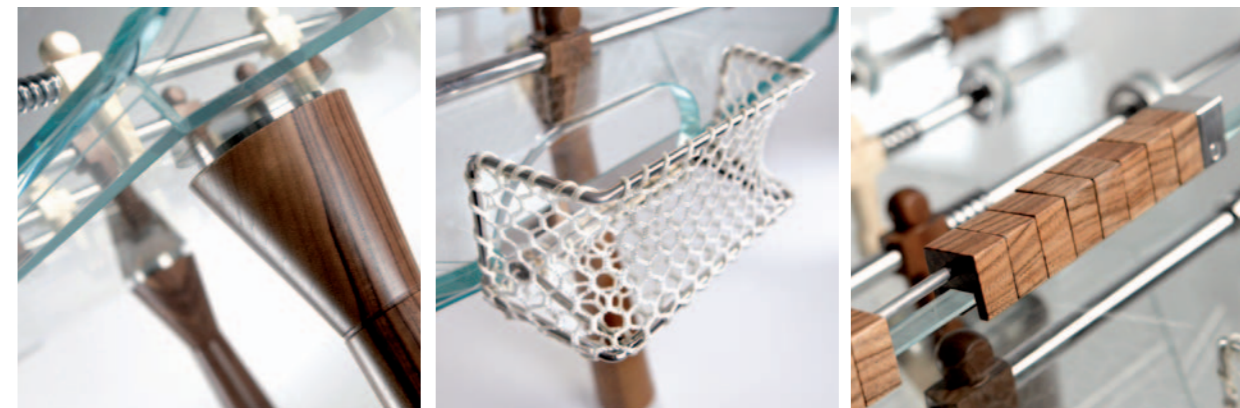

T. Angolo

Un manufatto che unisce la bellezza del legno di noce alle linee classiche del *Calcio Balilla*, dando vita a un prodotto elegante e raffinato. Angolo è disponibile in un'esclusiva edizione limitata.

Pure design that combines the beauty of walnut wood with the classic form of Teckell®; Angolo is an elegant and warm addition to the table series. Area is available in this unique limited edition.