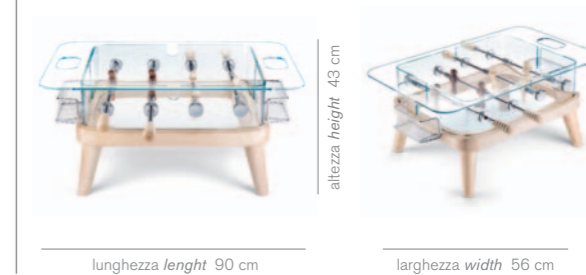

VARIANTI MODELLO | MODEL VARIATIONS

- Diamond shaped case in low iron crystal glass, thickness 15mm;
- Table cover plate in tempered low iron crystal glass;
- Table legs and handles in wood;
- Adjustable feet for leveling table;
- Product weight: 35kg;
- Box dimension: 104cm x 69cm x 67cm (h);
- Box weight: 48kg.