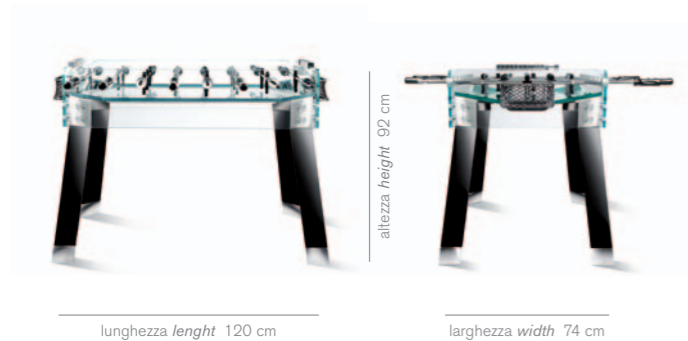

Contropiede NERO | BLACK