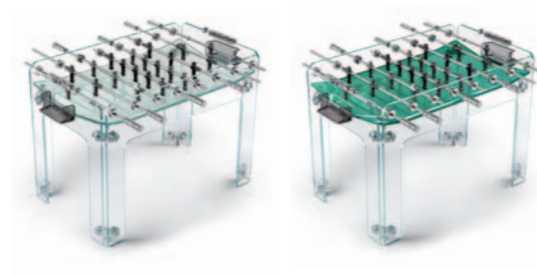

T. Cristallino

VARIANTI MODELLO | MODEL VARIATIONS

- Sponde in cristallo extra chiaro temprato, spessore 15mm;
- Fondo in vetro stratificato;
- Giocatori monopole e accessori in alluminio;
- Piedini regolabili;
- Peso prodotto: 106kg;
- Dimensione scatola: 137cm x 98cm x 48cm (h);
- Peso scatola: 142kg.