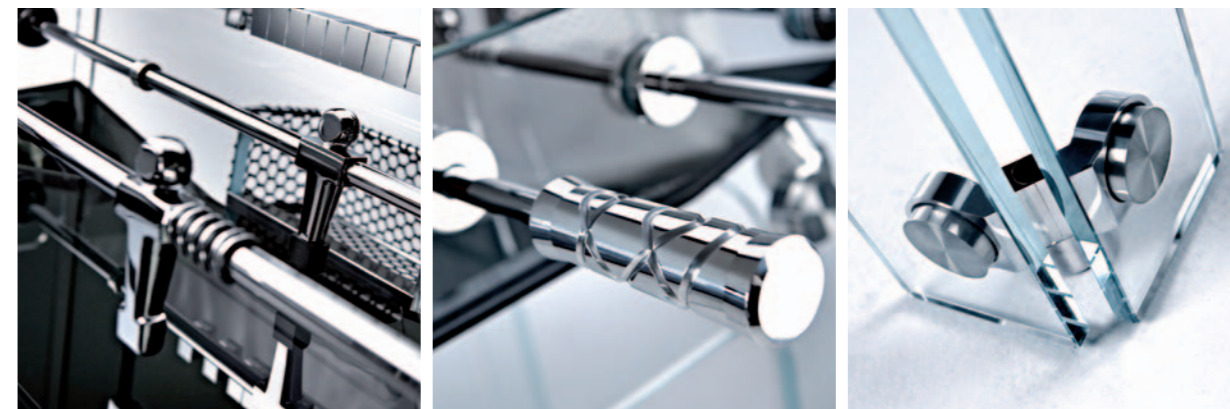

T. Cristallino

Cristallino è il nuovo nato dell'acclamata collezione Teckell® *Calcio Balilla*, un fuoriserie capace di stupire per design, unicità e per la qualità maniacale con cui vengono curati da abilissimi artigiani italiani. Interamente realizzato in cristallo extrachiaro e alluminio, Cristallino si avvale di una lavorazione tecnologicamente sofisticata, effettuata da sapienti mani che rifiniscono ogni dettaglio generando opere d'arte uniche e irripetibili.