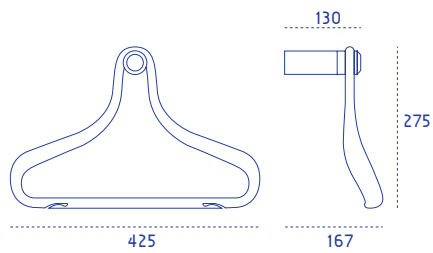

” APPENDERE » SOSTENERE “
” HANGING » SUPPORTING “

CC00361/10

» SERVOMUTO DA PARETE. WALL VALET «

Materiale » Material : **PA** ALLUMINIO

Colori » Colours :

» I colori riportati sono puramente indicativi e possono subire variazioni.
» The colours shown are merely an indication and may undergo variations.