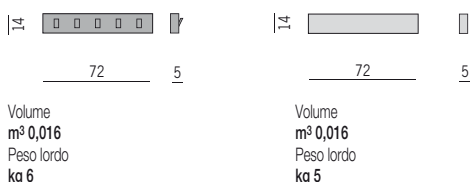

Colgador de pared en roble y metal.

Se utiliza solo o junto a Tot Espejo.

Вешалка и зеркало настенные из дуба с металлическими крючками.

TOT PORTABITI H. 14 - L. 72 - P. 5 | H. 5,51" - L. 28,35" - P. 1,97" |
TOT SPECCHIO H. 14 - L. 72 - P. 5 | H. 5,51" - L. 28,35" - P. 1,97" |