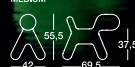

Puppy design Eero Aarnio

SMALL

MEDIUM

LARGE

EXTRA LARGE

Abstract plastic dog.
Year of production: 2009.
Material: rotational-moulded polyethylene.
Fluorescent.

MATT COLOURS
● light green