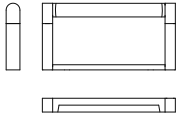

**Vipp 24** Cestino (30 litri)

Colli: 1  
Dimensioni: 72 cm x ø 30 cm  
Materiali: acciaio inox, gomma antiscivolo

**Prezzo minimo al pubblico**

**€ 416,90**

Colori disponibili

-  Acciaio inox cod **V02401**
-  Bianco cod **V02403**
-  Antracite cod **V02404**
-  Giallo cod **V02405**

Handwritten notes on a long sheet of paper, including the words "LASH" and "Nearly 40 million".

**B-No TRASH**

unfurnished hygiene

**Vipp 1 Appendini (confezione con 2 pezzi)**

Colli: 1  
 Dimensioni: 6 cm x ø 1,5 cm  
 Materiali: acciaio inox e gomma antiscivolo

**Prezzo minimo al pubblico € 125,90**

■ Acciaio inox cod **V00101**

**Vipp 3 Portarotolo carta igienica**

Colli: 1  
 Dimensioni: 17 cm x 8,5 cm  
 Materiali: acciaio inox e gomma antiscivolo

**Prezzo minimo al pubblico € 219,90**

■ Acciaio inox cod **V00301**

**Vipp 6 Mensola da doccia**

Colli: 1  
 Dimensioni: 30 cm x 10,5 cm  
 Materiali: acciaio inox e gomma antiscivolo

**Prezzo minimo al pubblico € 236,90**

■ Acciaio inox cod **V00601**