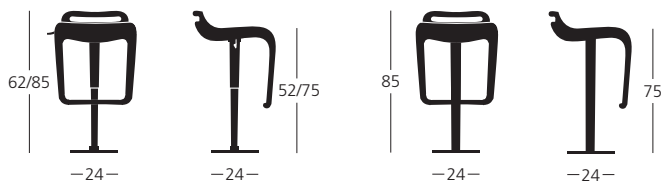

Noon

Design: Archirivolto

Sgabello girevole disponibile in versione ad altezza regolabile con pistone a gas o in versione fissa con altezza seduta cm 75. Seduta in tecnopolimero riciclabile con speciale anima interna ad alta resistenza ottenuta tramite co-iniezione, disponibile in vari colori. Struttura in acciaio ad alta resistenza con finitura cromata per la versione girevole e cromata o verniciata alluminio per la versione con sollevamento a gas.

Base in acciaio (Ø 45 cm) disponibile in finitura verniciata color Alluminio (68) o Cromata (02).

			
7A S 1085 Y80R	7C S 0300 N	7K* S 6030 R80B	7P S 7000 N
			
7Q S 0505 Y30R	7R* S 0520 G80Y		

Versione con fissaggio a terra.