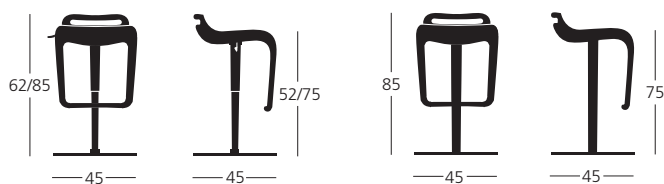

Noon

Design: Archirivolto

Sgabello girevole disponibile in versione ad altezza regolabile con pistone a gas o in versione fissa con altezza seduta cm 75. Seduta in tecnopolimero riciclabile con speciale anima interna ad alta resistenza ottenuta tramite co-iniezione, disponibile in vari colori. Struttura in acciaio ad alta resistenza con finitura cromata per la versione girevole e cromata o verniciata alluminio per la versione con sollevamento a gas.

Base in acciaio (Ø 45 cm) disponibile in finitura verniciata color Alluminio (68) o Cromata (02).

			
7A S 1085 Y80R	7C S 0300 N	7K* S 6030 R80B	7P S 7000 N
			
7Q S 0505 Y30R	7R* S 0520 G80Y		

Versione con fissaggio a terra.