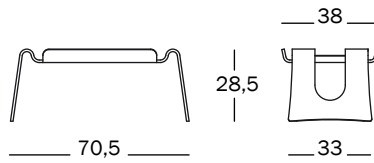

Cappuccino design Galli & Perico

Stacking bed-tray/ low table.
Year of production: 1995/2010.
Material: beech plywood.

Bandeja/mesita apilable.
Año de producción: 1995/2010.
Material: multistrato de haya.

Plateau/table basse empilable.
Année de production: 1995/2010.
Matériaux: hêtre multiplis.

Servierbrett/niedriger Tisch,
Stapelbar.
Erstproduktion: 1995/2010.
Material: Buchenschichtholz.

Vassoio/tavolino impilabile.
Anno di produzione: 1995/2010.
Materiali: multistrato di faggio.

MATT COLOURS
 beech

	dimensions cm 81,5x55x33,5H	m ³ 0,150
---	---------------------------------------	--------------------------------